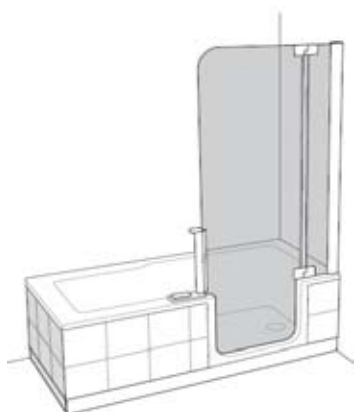

TwinLine 2

Det kombinerede bruse- og karbad, TWINLINE2, indbyder til både et hurtigt brusebad og et langt afslappende karbad. Samtidig sparer det plads i badeværelset.

BADEKAR INKL. BRUSEDØR (ekskl. fronter)

TWIN:LINE 2	Profilfarve	Vejl. pris inkl. moms
T:L 2 160 WS	Hvid	31.900,00
T:L 2 160 HG	Sølv	32.700,00
T:L 2 170 WS	Hvid	31.900,00
T:L 2 170 HG	Sølv	32.700,00
T:L 2 180 WS	Hvid	32.400,00
T:L 2 180 HG	Sølv	33.100,00
T:L 2 160 WS	m/gavlvæg Hvid	36.900,00
T:L 2 160 HG	m/gavlvæg Sølv	38.300,00
T:L 2 170 WS	m/gavlvæg Hvid	36.900,00
T:L 2 170 HG	m/gavlvæg Sølv	38.300,00
T:L 2 180 WS	m/gavlvæg Hvid	37.400,00
T:L 2 180 HG	m/gavlvæg Sølv	38.700,00