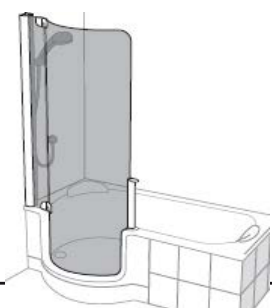

TwinLine Classic

BADEKAR INKL. BRUSEDØR (ekskl. fronter)

TWIN:LINE	Profilfarve	Vejl. pris inkl. moms
160 WS	Hvid	42.800,00
160 HG	Sølv	43.900,00
170 WS	Hvid	42.800,00
170 HG	Sølv	43.900,00
180 WS	Hvid	46.500,00
180 HG	Sølv	47.700,00
180 Rund WS	Hvid	45.700,00
180 Rund HG	Sølv	46.800,00
160 WS	m/gavlvæg Hvid	48.900,00
160 HG	m/gavlvæg Sølv	50.700,00
170 WS	m/gavlvæg Hvid	48.900,00
170 HG	m/gavlvæg Sølv	50.700,00
180 WS	m/gavlvæg Hvid	52.500,00
180 HG	m/gavlvæg Sølv	54.300,00
180 Rund WS	m/gavlvæg Hvid	51.700,00
180 Rund HG	m/gavlvæg Sølv	53.500,00