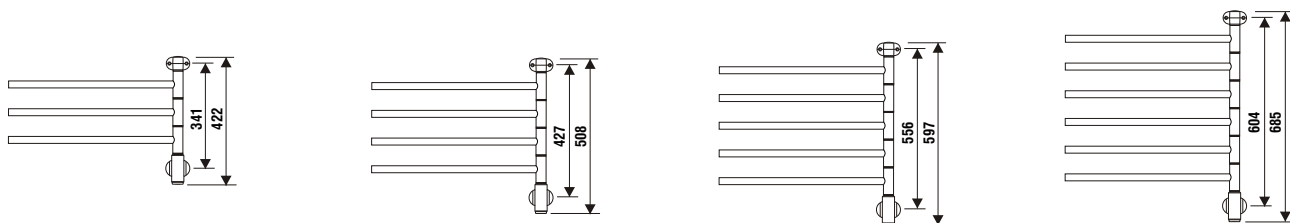

Eksempel på strømforbrug:

Ved 6 timers drift af Flex 1 med 6 arme: $60\text{watt} \times 6\text{timer} = 360\text{watt} = 0,360\text{kWh}$.

Bredden på Flex 1 er den samme på alle størrelser.