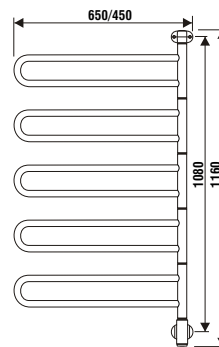

Flex U leveres til elopvarmning med mulighed for 2 programmerbare intervaller af 6 timers drift, samt 1 engangs-aktivering af 6 timer. Flex U kan også varme kontinuerligt døgnet rundt eller blot tændes og slukkes manuelt efter behov.

Du kan fx aktivere timer 1 kl. 6 om morgenen. Så vil den varme i 6 timer og derefter slukke. Denne indstilling lagres og timeren aktiveres automatisk næste morgen kl. 6. Derudover kan du programmere timer 2 til at begynde på et andet tidspunkt. Engangs-aktiveringen kan benyttes på et hvilket som helst tidspunkt.