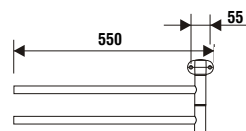

Oplev detaljen

Momento kan monteres med skjult el-tilslutning, så man helt slipper for at se kabler og vægdåser, eller med synligt elkabel med stikprop, hvor det er mere praktisk.