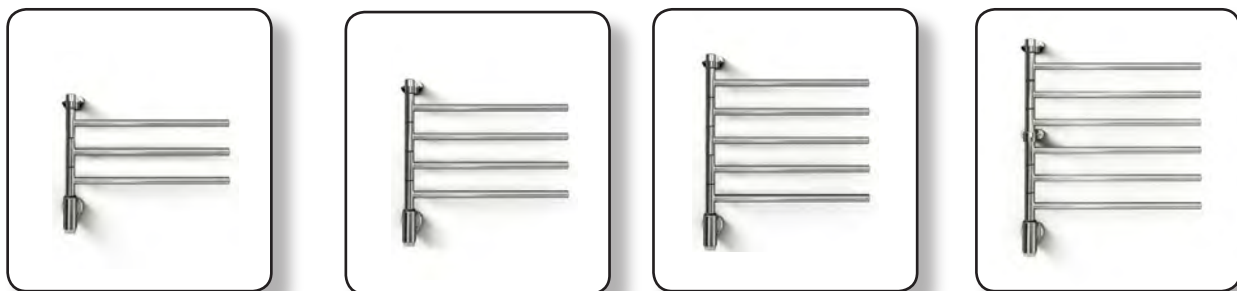

Flex 1

styr på varmen

KRISS
Oplev detaljen

Flex 1 leveres til elopvarmning med mulighed for 2 programmerbare intervaller af 6 timers drift, samt 1 engangs-aktivering af 6 timer. Flex 1 kan også varme kontinuerligt døgnet rundt eller blot tændes og slukkes manuelt efter behov.

Du kan fx aktivere timer 1 kl. 6 om morgenen. Så vil den varme i 6 timer og derefter slukke. Denne indstilling lagres og timeren aktiveres automatisk næste morgen kl. 6. Derudover kan du programmere timer 2 til at begynde på et andet tidspunkt. Engangs-aktiveringen kan benyttes på et hvilket som helst tidspunkt.