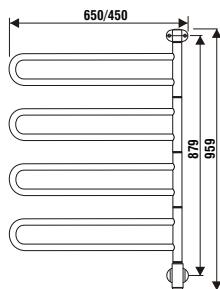

Flex U leveres til elopvarmning med mulighed for 2 programmerbare intervaller af 6 timers drift, samt 1 engangs-aktivering af 6 timer. Flex U kan også varme kontinuerligt døgnet rundt eller blot tændes og slukkes manuelt efter behov.

Du kan fx aktivere timer 1 kl. 6 om morgenen. Så vil den varme i 6 timer og derefter slukke. Denne indstilling lagres og timeren aktiveres automatisk næste morgen kl. 6. Derudover kan du programmere timer 2 til at begynde på et andet tidspunkt. Engangs-aktiveringen kan benyttes på et hvilket som helst tidspunkt.