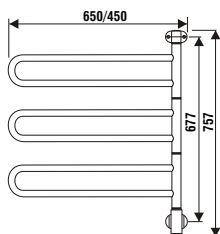

Flex U leveres til elopvarmning med mulighed for 2 programmerbare intervaller af 6 timers drift, samt 1 engangs-aktivering af 6 timer. Flex U kan også varme kontinuerligt døgnet rundt eller blot tændes og slukkes manuelt efter behov.

Du kan fx aktivere timer 1 kl. 6 om morgenen. Så vil den varme i 6 timer og derefter slukke. Denne indstilling lagres og timeren aktiveres automatisk næste morgen kl. 6. Derudover kan du programmere timer 2 til at begynde på et andet tidspunkt. Engangs-aktiveringen kan benyttes på et hvilket som helst tidspunkt.